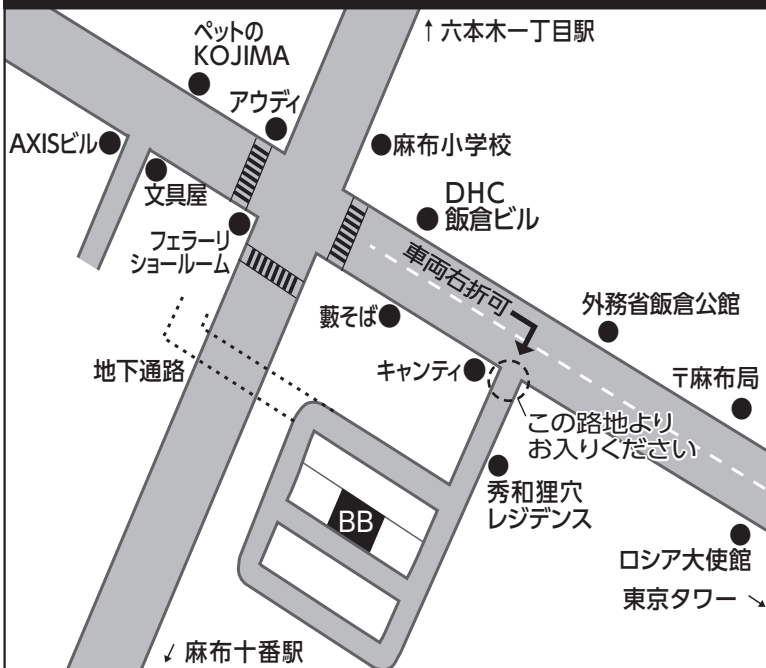

BB プロモーションご案内地図

- ① 日比谷線・大江戸線：六本木駅下車
六本木交差点より徒歩 約10分
- ② 南北線：六本木一丁目駅下車
中央改札口を出て右、エスカレーターで上がり、
出口2より徒歩 約8分
- ③ 南北線：麻布十番駅下車
出口5a、6より徒歩 約11分

飯倉片町交差点・周辺地図

株式会社BBプロモーション

〒106-0041
東京都港区麻布台 3-2-6 山野辺ビル
TEL : 03-3585-2481
FAX : 03-3582-0109