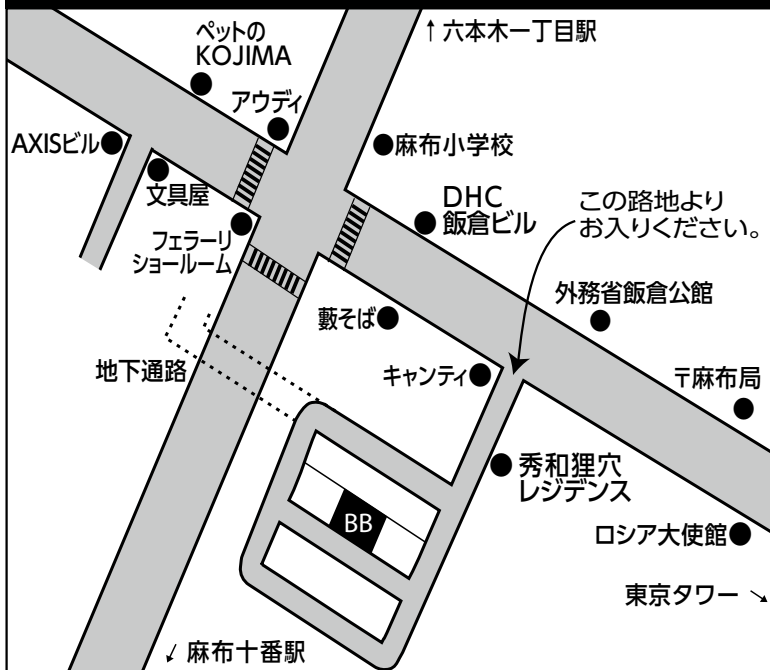

# BB BBプロモーションご案内地図

- ① 日比谷線・大江戸線：六本木駅下車  
六本木交差点より徒歩 約10分
- ② 南北線：六本木一丁目駅下車  
中央改札口を出て右、エスカレーターで上がり、  
出口2より徒歩 約8分
- ③ 南北線：麻布十番駅下車  
出口5a、6より徒歩 約11分

## 飯倉片町交差点・周辺地図